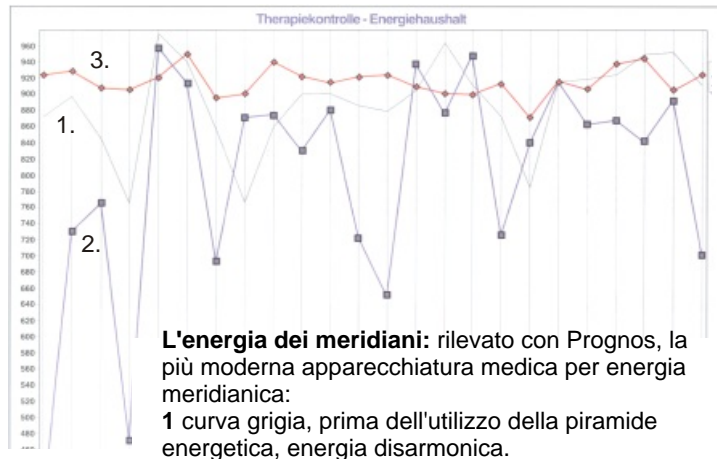

Lavorando con le piramidi energetiche il nostro principale obiettivo è di ripristinare la fiducia delle persone nelle loro forze di autoguarigione, in modo che possano nuovamente imparare a risolvere i loro compiti ed i problemi in autonomia. Possiamo nuovamente imparare a fidarci di noi stessi, e possiamo imparare ad amare la vita. Per questo siamo sulla terra !

Fotografie Kirlian:

Immagine sopra: senza l'influsso della piramide energetica si vede che i piedi sono scarsamente riforniti di energia. La persona ha una cattiva circolazione del sangue ed i piedi sono freddi.

Punti importanti per l'utilizzo

La piramide deve essere orientata con una bussola, possibilmente con molta precisione verso Nord-Sud. 5° +/- di discostamento rientrano nelle tolleranze. I quattro angoli della piramide indicano quindi NE SE SO e NO. Quando la piramide è posizionata correttamente si avverte sempre una sensazione di armonia e tranquillità. Quando la posizione non è corretta si percepisce una certa agitazione e assenza di armonia.