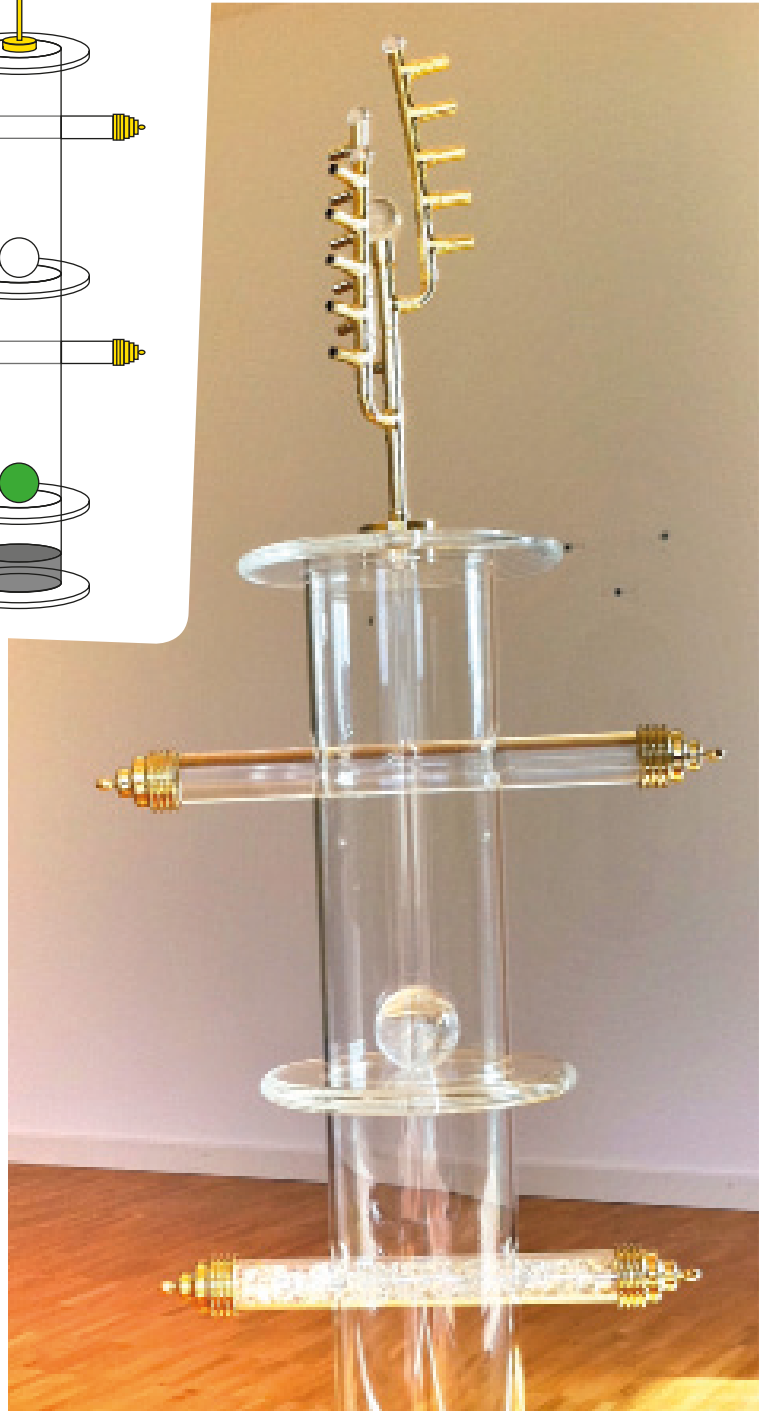

# Kosmische Harfe

**Aufbau von oben nach unten (Bestell-Nr.)**  
Kosmische Harfe (5406)  
4 Acrylscheiben (5368/5369/...)  
2 Acrylröhren (5392)  
Biokondensatorstab (5410)  
Bergkristallkugel  
Bergkristall Powerstab C (5906)  
Fluoritkugel  
Horus-Ring gross (5041)